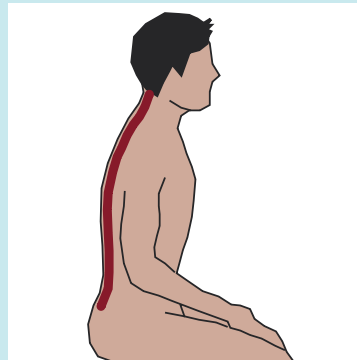

Modell: LG 7050

Polster Mikrofaser: Sitz F 296 Aachen, Rücken F 295 Bedburg

Normale Sitzhaltung auf guten, aber konventionellen Bürodrehstühlen (ohne Kontakt zur Rückenlehne) :

Ein Rundrücken bildet sich, eine Muskelaktivität findet kaum statt, die Bandscheiben verhärten. Rückenleiden sind so vorprogrammiert.

Die Evolution des

Ergonomische Sitzhaltung mit ERGO TOP: Das Becken kippt automatisch nach vorne, die Haltung bleibt aufrecht - auch ohne Kontakt zur Lehne.

Allseits bewegliche Sitzfl...
Die Bandscheiben bleiben e...
werden durch die leichte B...
ständig mit Nährstoffen ve...