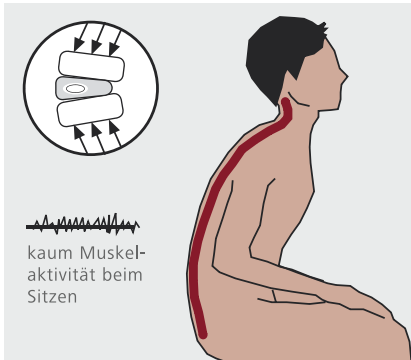

Modell: LG 7050

Polster Mikrofaser: Sitz F 296 Aachen, Rücken F 295 Bedburg

Normale Sitzhaltung auf guten, aber konventionellen Bürodrehstühlen (ohne Kontakt zur Rückenlehne) :

Ein Rundrücken bildet sich, eine Muskelaktivität findet kaum statt, die Bandscheiben verhärten. Rückenleiden sind so vorprogrammiert.

Die Evolution des

Ergonomische Sitzhaltung mit ERGO TOP: Das Becken kippt automatisch nach vorne, die Haltung bleibt aufrecht - auch ohne Kontakt zur Lehne.

Allseits bewegliche Sitzfl...
Die Bandscheiben bleiben e...
werden durch die leichte B...
ständig mit Nährstoffen ve...