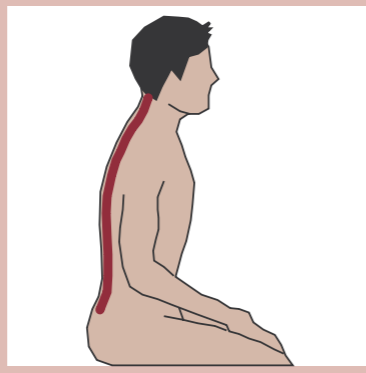

Die Technik

Optional:
ERGO-TOP jederzeit abstellbar durch einen speziellen Feststell-Hebel

MULTIFUNKTIONS-ARMLEHNEN (AL 002)

- angenehme Softpad-Auflage
- höhenverstellbar
- schwenkbar
- Breite erweiterbar
- tiefenverstellbar

Wahlweise:
 Armlehnen nur höhenverstellbar oder Multifunktionsarmlehnen
 LORDOSENSTÜTZE in der Tiefe bis 3,5 cm verstellbar nur FG 2050 / FG 2060

Normale Sitzhaltung auf guten, aber konventionellen Bürodrehstühlen (ohne Kontakt zur Rückenlehne) :

Ein Rundrücken bildet sich, eine Muskelaktivität findet kaum statt, die Bandscheiben verhärten. Rückenleiden sind so vorprogrammiert.

Die Evolution des Bewegten Sitzens

Ergonomische Sitzhaltung mit ERGO TOP: Das Becken kippt automatisch nach vorne, die Haltung bleibt aufrecht - auch ohne Kontakt zur Lehne.

Allseits bewegliche Sitzfläche: Die Bandscheiben bleiben elastisch, werden durch die leichte Bewegung ständig mit Nährstoffen versorgt.

Das Ergebnis mit ERGO TOP: Ein starker gut trainierter Rücken ohne Schmerzen.