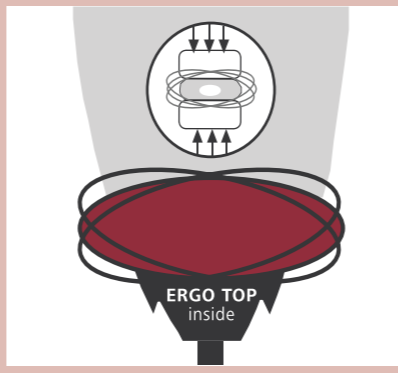

Die Technik

Optional:
ERGO-TOP jederzeit abstellbar durch einen speziellen Feststell-Hebel

MULTIFUNKTIONS-ARMLEHNEN (AL 002)

- angenehme Softpad-Auflage
- höhenverstellbar
- schwenkbar
- Breite erweiterbar
- tiefenverstellbar

Wahlweise:
 Armlehnen nur höhenverstellbar oder Multifunktionsarmlehnen
 LORDOSENSTÜTZE in der Tiefe bis 3,5 cm verstellbar nur FG 2050 / FG 2060

Normale Sitzhaltung auf guten, aber konventionellen Bürodrehstühlen (ohne Kontakt zur Rückenlehne) :

Ein Rundrücken bildet sich, eine Muskelaktivität findet kaum statt, die Bandscheiben verhärten. Rückenleiden sind so vorprogrammiert.

Die Evolution des Bewegten Sitzens

Ergonomische Sitzhaltung mit ERGO TOP: Das Becken kippt automatisch nach vorne, die Haltung bleibt aufrecht - auch ohne Kontakt zur Lehne.