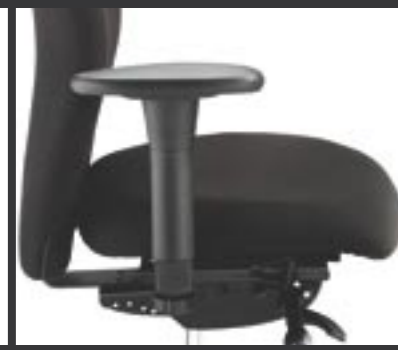

geprüft und empfohlen
von der

Interessengemeinschaft der
Rückenschullehrer/innen e.V.

FIGO®

Nie mehr starres Sitzen. Der FIGO® mit ERGO TOP®-Technologie ist viel mehr als ein Drehstuhl:
Er ist ein Trainingsgerät für den Rücken, der »bewegtes Sitzen« erst möglich macht.

Die Ausstattungsmöglichkeiten

- > patentierte ERGO TOP® - Technologie - rundum bewegliche Sitzfläche
- > Fixierung der ERGO TOP® - Technologie
- > Sitztiefenverstellung
- > seitliche Federkraftverstellung von 45 – 120 kg
- > Punkt-Synchron-Mechanik
- > Rückenlehne höhenverstellbar
- > Arretierung der Rückenlehne möglich

Die Technik

Optional:
ERGO-TOP jederzeit abstellbar durch einen speziellen Feststell-Hebel

MULTIFUNKTIONS-ARMLEHNEN (AL 002)

- angenehme Softpad-Auflage
- höhenverstellbar
- schwenkbar
- Breite erweiterbar
- tiefenverstellbar

Allseits bewegliche Sitzfläche: Die Bandscheiben bleiben elastisch, werden durch die leichte Bewegung ständig mit Nährstoffen versorgt.

Das Ergebnis mit ERGO TOP: Ein starker gut trainierter Rücken ohne Schmerzen.