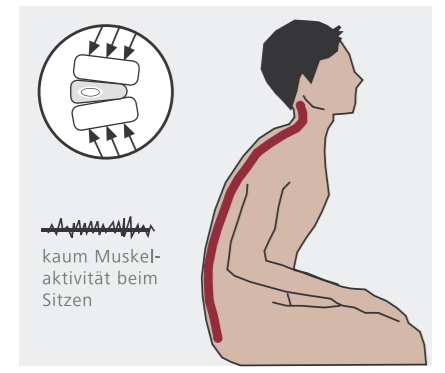

Die Technik

Optional:
ERGO-TOP jederzeit abstellbar durch einen speziellen Feststell-Hebel

MULTIFUNKTIONS-ARMLEHNEN (AL 002)

- angenehme Softpad-Auflage
- höhenverstellbar
- schwenkbar
- Breite erweiterbar
- tiefenverstellbar

Wahlweise:
 Armlehnen nur höhenverstellbar oder Multifunktionsarmlehnen
 LORDOSENSTÜTZE in der Tiefe bis 3,5 cm verstellbar nur FG 2050 / FG 2060

Normale Sitzhaltung auf guten, aber konventionellen Bürodrehstühlen (ohne Kontakt zur Rückenlehne) :

Ein Rundrücken bildet sich, eine Muskelaktivität findet kaum statt, die Bandscheiben verhärten. Rückenleiden sind so vorprogrammiert.

Die Evolution des Bewegten Sitzens

Ergonomische Sitzhaltung mit ERGO TOP: Das Becken kippt automatisch nach vorne, die Haltung bleibt aufrecht - auch ohne Kontakt zur Lehne.

Allseits bewegliche Sitzfläche: Die Bandscheiben bleiben elastisch, werden durch die leichte Bewegung ständig mit Nährstoffen versorgt.

Das Ergebnis mit ERGO TOP: Ein starker gut trainierter Rücken ohne Schmerzen.